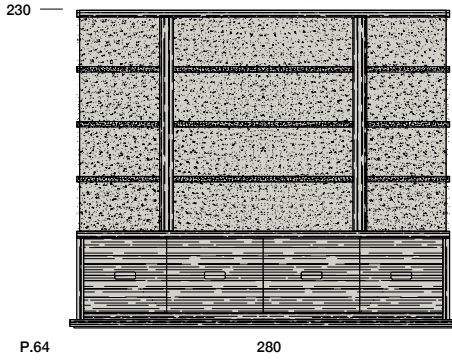

GRAND MASTER

GRAND MASTER

P.64

280

LED Kit

Possibilità di produzione su misura. Preventivo su richiesta.
Possibility of custom-made production. Quotation on request.

GRAND MASTER CUPBOARD

P.64